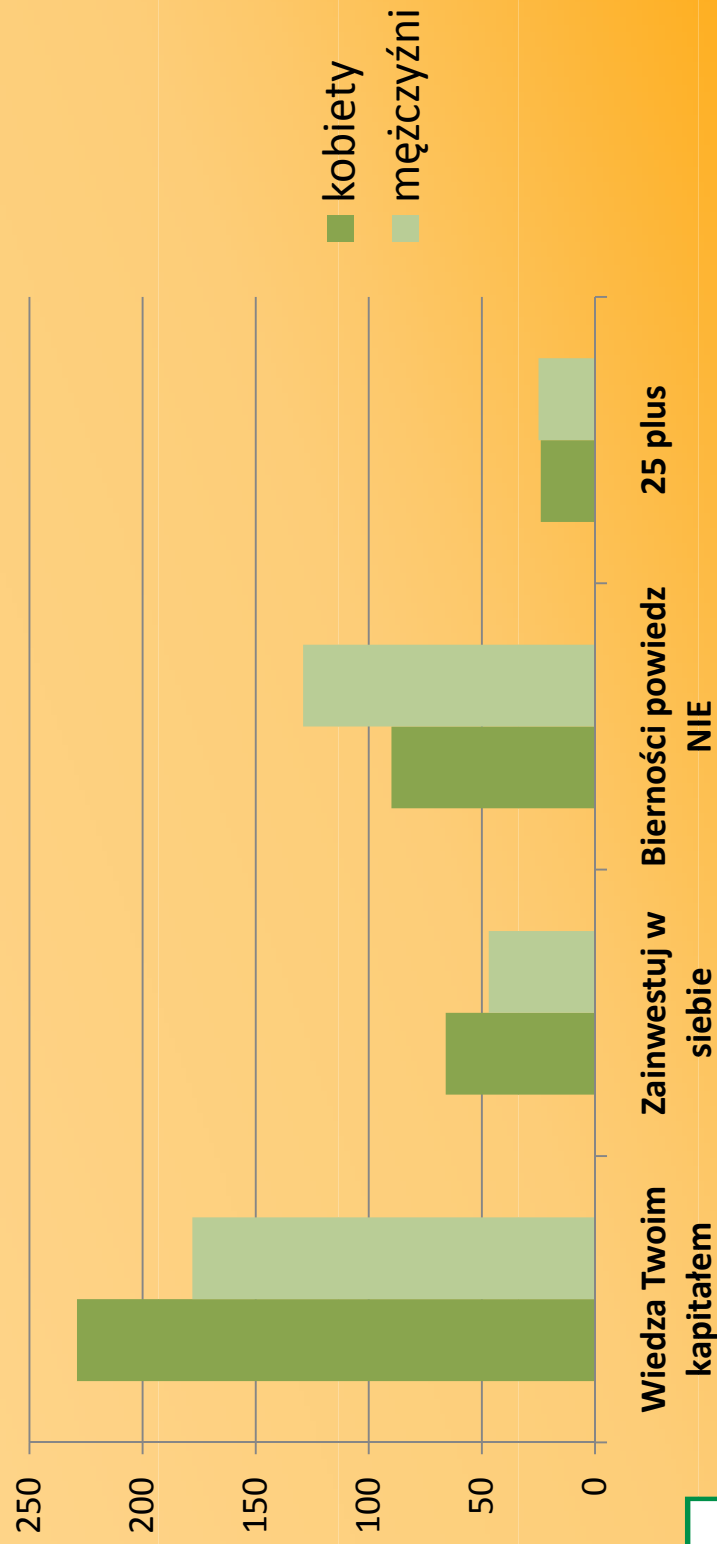

***Projekty
współfinansowane z
EFS zrealizowane przez
Powiatowy Urząd Pracy w
Kaliszu w roku 2007***

Środki pozyskane i wykorzystane na realizację projektów

Beneficjenci ostateczni projektów

Beneficjenci projektów ze względu na płeć

Beneficjenci projektów ze względu na miejsce zamieszkania

Beneficjenci projektów ze względu na aktywne formy wsparcia