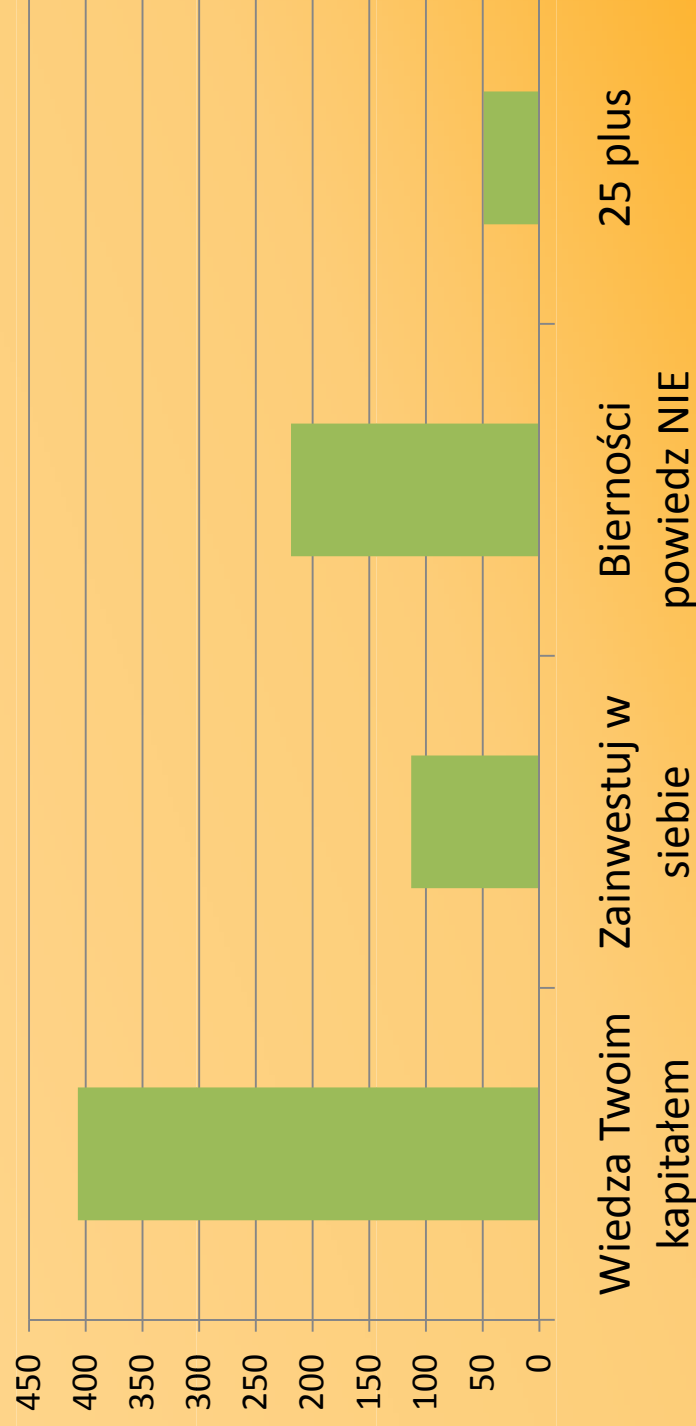

***Projekty
współfinansowane z
EFS zrealizowane przez
Powiatowy Urząd Pracy w
Kaliszu w roku 2007***

Środki pozyskane i wykorzystane na realizację projektów

Beneficjenci ostateczni projektów

Beneficjenci projektów ze względu na płeć

Beneficjenci projektów ze względu na miejsce zamieszkania

Beneficjenci projektów ze względu na aktywne formy wsparcia