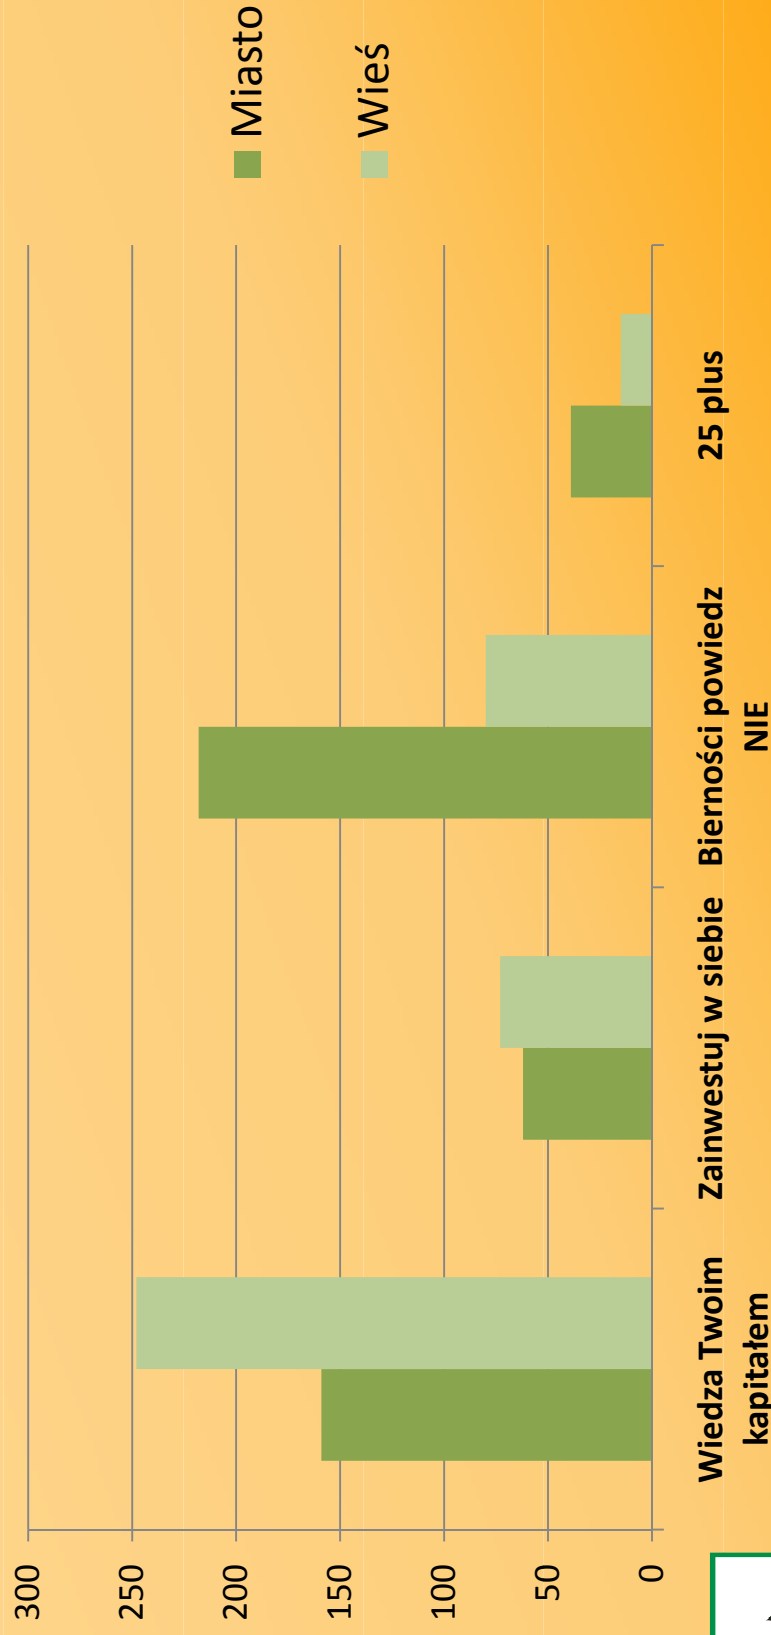

***Projekty
współfinansowane z
EFS zrealizowane przez
Powiatowy Urząd Pracy w
Kaliszu w roku 2007***

Środki pozyskane i wykorzystane na realizację projektów

Beneficjenci ostateczni projektów

Beneficjenci projektów ze względu na płeć

Beneficjenci projektów ze względu na miejsce zamieszkania

Beneficjenci projektów ze względu na aktywne formy wsparcia