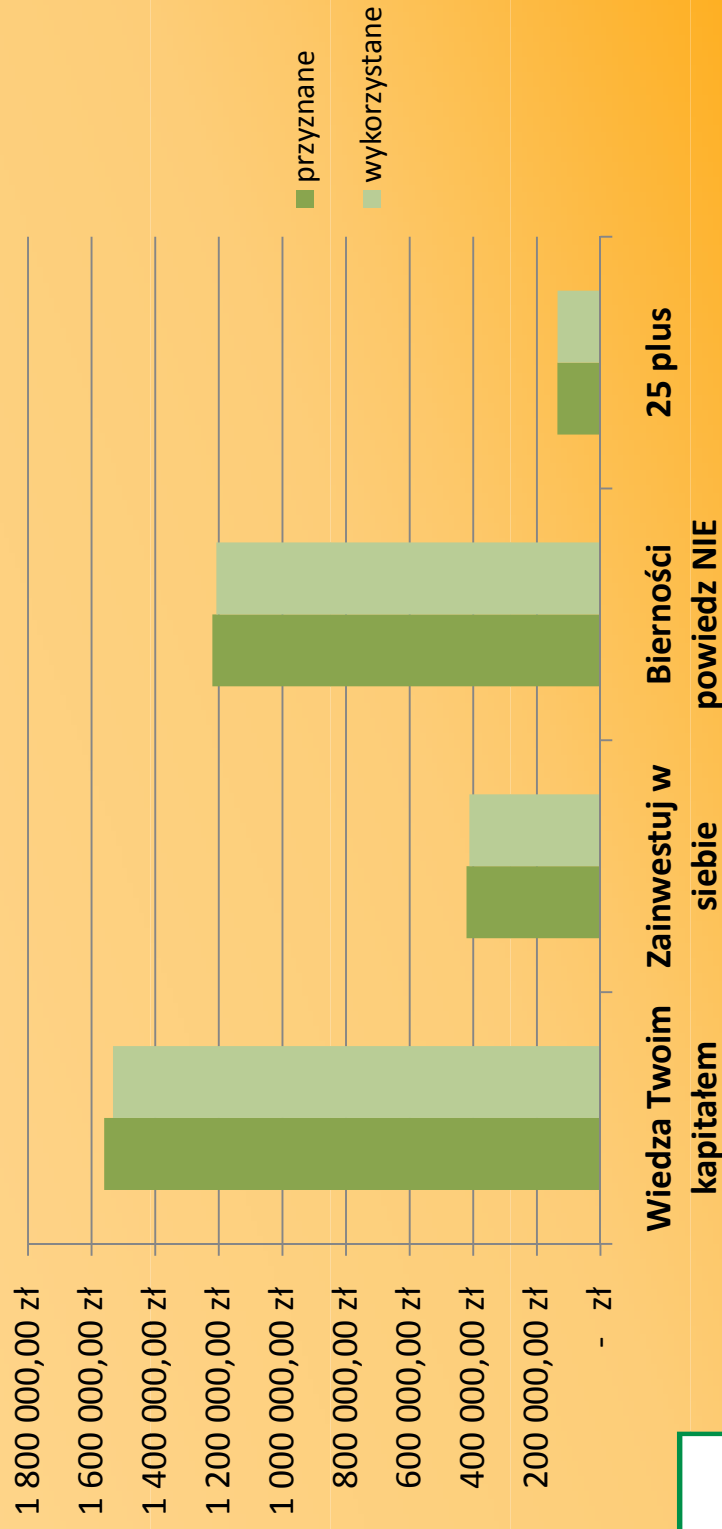

***Projekty
współfinansowane z
EFS zrealizowane przez
Powiatowy Urząd Pracy w
Kaliszu w roku 2007***

Środki pozyskane i wykorzystane na realizację projektów

Beneficjenci ostateczni projektów

Beneficjenci projektów ze względu na płeć

Beneficjenci projektów ze względu na miejsce zamieszkania

Beneficjenci projektów ze względu na aktywne formy wsparcia